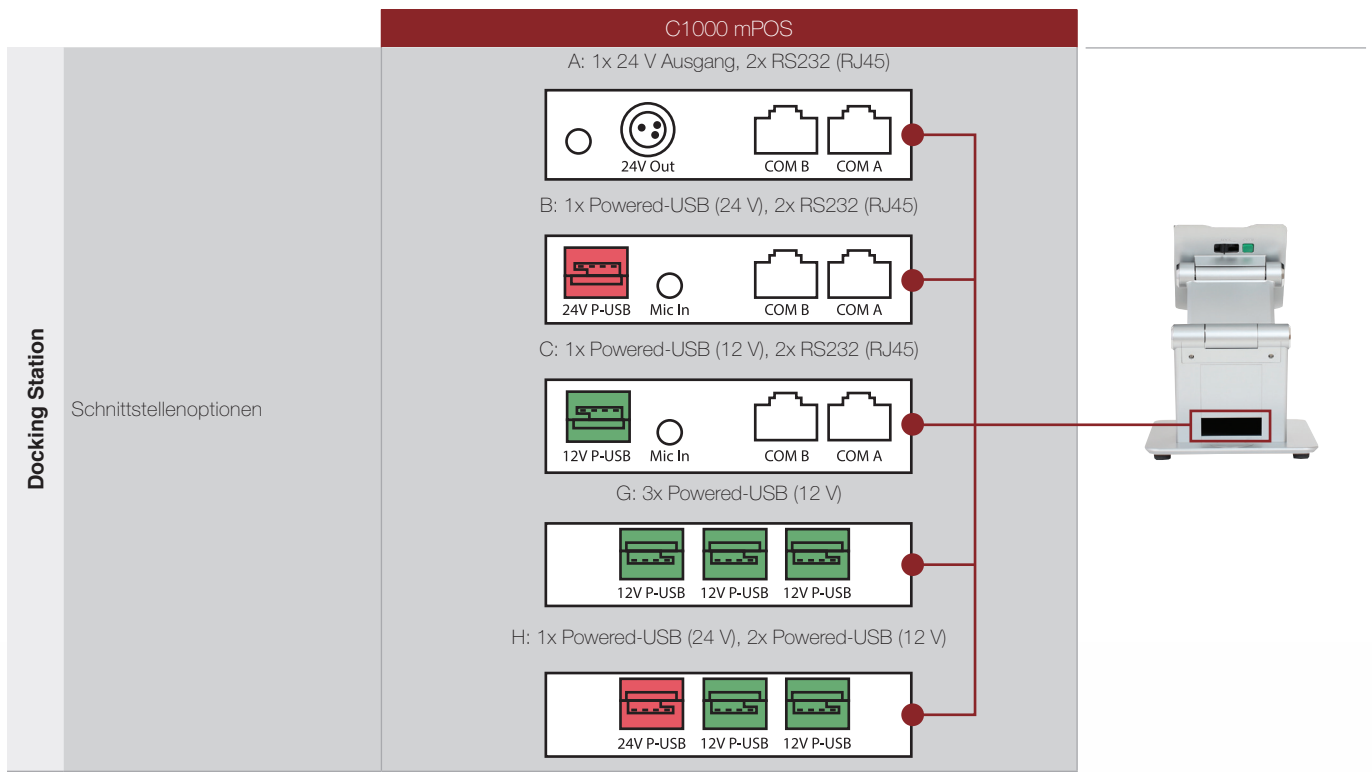

Modulares Tablet-Kassensystem der Extraklasse

Spezifikationen – C1000 mPOS

- Leistungsstarkes mPOS-Kassensystem für Gastronomie und Einzelhandel
- Abnehmbarer Tablet-PC mit 10" IPS-Multi-Touchdisplay
- Große Flexibilität dank modularer Docking-Station und praktischem Zubehör
- Zuverlässige Drahtloskommunikation via 4G, WLAN, Bluetooth und NFC
- Varianten mit Windows oder Android

		C1000 mPOS
System	CPU	Intel Atom X5 Z8300, Quad Core, 1,44 GHz (max. 1,84 GHz)
	Systemspeicher	Windows: 4 GB DDR3 RAM / Android: 2 GB DDR3 RAM
	Chipsatz	Cherry Trail
	Festplatte	Windows: 64 GB eMMC / Android: 32 GB eMMC
	Audio	3,5 mm
	Unterstützte Betriebssysteme	Windows 10 / Android 5.1
	Akku	6800 mAh Li-Ion (integriert)
	Kamera	2 MP Frontkamera, 8 MP Hauptkamera (optional)
Display	LCD-Größe	25,7 cm (10,1")
	Touchscreen	Projected Capacitive (Multi-Touch)
	Maximale Auflösung	1280 x 800 Pixel
	Helligkeit	350 cd/m ²
Schnittst.	Schnittstellen	1x Micro-USB, 1x 3,5 mm Audio
	WLAN	802.11 b/g/n
	Bluetooth	Bluetooth 4.0
	Erweiterungssteckplätze	Micro-SD (bis zu 128 GB)
NT	Netzteil	5 V, 2 A, Micro-USB
Sonstiges	Sensoren	Beschleunigungssensor, Gyroskop, Lichtsensor
	Lautsprecher	2x 1 Watt
	Abmessungen (BxHxT)	264,5 x 182 x 10,7 mm
	Gewicht	678 Gramm
Expansion Back	Fallschutz	mehrfache Stürze aus bis zu 1,2 m
	USB	1x USB 2.0
	WWAN	4G LTE
	Optionen	Magnetkartenleser (Spuren: 1, 2, 3) 1D-/2D-Barcodescanner NFC-Leser/Schreiber Chipkartenleser Akku (6800 mAh)
	Abmessungen (BxHxT)	268 x 187 x 32,3 mm
	Gewicht	Abhängig von Konfiguration
Docking Station	HDMI	1x
	Ethernet	1x
	USB	2x USB 2.0
	Kassenladenanschluss	1x RJ11
	Schnittstellenerweiterung	1x
	Stromanschluss	1x 12V DC out
	Abmessungen (BxHxT)	max. 310 x 200 x 280 mm
	Gewicht	ca. 2.580 g